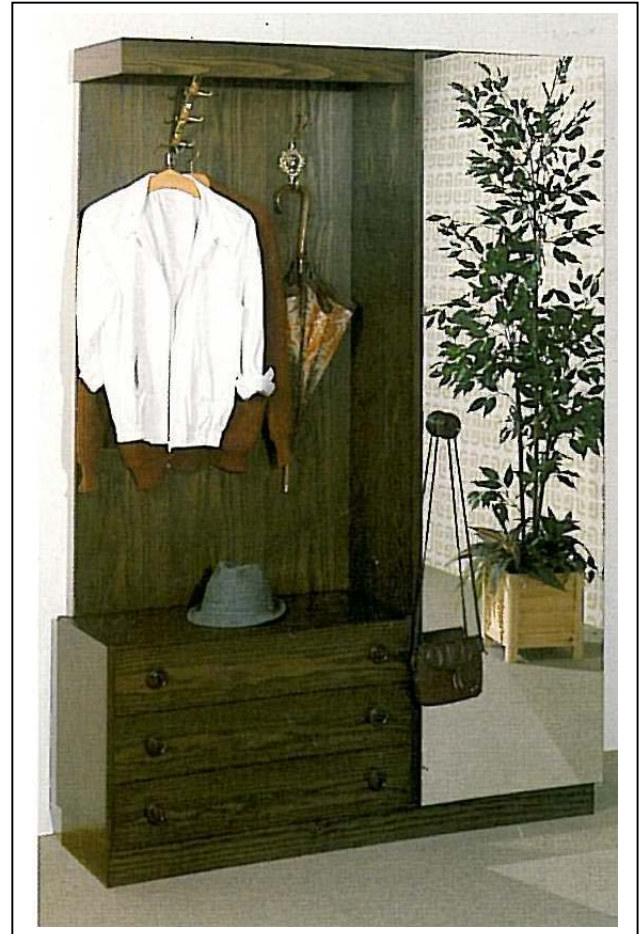

Kleine Garderobe, Aufhängetablare, Schirmständer

	Struktur	Holz	Esche	Eiche	Franz.	Weiss
	Buche	Esche	Weiss	Kiefer	Nussb.	beschichtet
	Kirsch	Buche	alle	Amerik.	jede	
	Eiche	Natur	Ralfarb.	Nussb.	Farbe	
H B T						
5025 Garderobe 25x50x26	295.-	305.-	340.-	330.-	350.-	295.-
5025B Garderobe 25x50 mit 3 Hacken	105.-	110.-	135.-	130.-	145.-	105.-
59TA Aufhängetab.20x59x20	250.-	265.-	300.-	295.-	350.-	250.-
83TA Aufhängetab.20x83x20	270.-	290.-	325.-	320.-	380.-	270.-
99TA Aufhängetab.20x99x20	290.-	315.-	350.-	350.-	410.-	290.-
4622 Schirmständer46x22x22	160.-	170.-	195.-	195.-	230.-	160.-

Garderobe Spezial:

Lamellentüren in Massivholz + Schleiflack jede Ralfarbe.

	H	B	T			
	205	x 194	x 40			
Garderobe, wie Bild , <u>aber</u> <u>glatte Ausführung</u>	2790.-	3660.-	4020.-	4420.-	4610.-	2280.-
Mehrpreis: 2 Jalousietüren Massivholz wie Bild	2650.-	2850.-	2950.-	3050.-	3450.-	2650.-

Garderobe M

Garderobe M2 Breite: **122 cm**
Bild in Esche gebeizt

Preis wie Bild : **2628.-**

Elementtiefe : **40cm** oder **60cm**

Garderobe M3 Breite: **138 cm**
Bild in Esche gebeizt

Preis wie Bild : **2997.-**