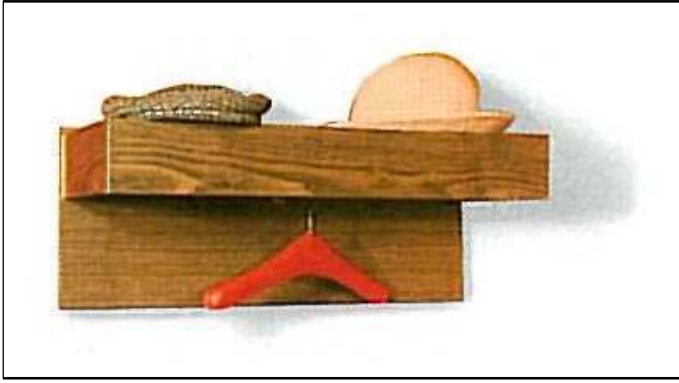

Position Nr. 12

**Aufhänge Tablare
Garderoben**

Kleine Garderobe, Aufhängetablare, Schirmständer

Mod. 5025 Garderobe Esche braun

Mod. 83 TA Aufhängetablar Bild in Tanganyka

Mod. 4622 Schirmständer

Mod. Garderobe Spezial Türen Schleiflack weiss. Lammellentüren in Massivem Holz.

Kleine Garderobe, Aufhängetablare, Schirmständer

	Struktur	Holz	Esche	Eiche	Franz.	Weiss
	Buche	Esche	Weiss	Kiefer	Nussb.	beschichtet
	Kirsch	Buche	alle	Amerik.	jede	
	Eiche	Natur	Ralfarb.	Nussb.	Farbe	
H B T						
5025 Garderobe 25x50x26	295.-	305.-	340.-	330.-	350.-	295.-
5025B Garderobe 25x50 mit 3 Hacken	105.-	110.-	135.-	130.-	145.-	105.-
59TA Aufhängetab.20x59x20	250.-	265.-	300.-	295.-	350.-	250.-
83TA Aufhängetab.20x83x20	270.-	290.-	325.-	320.-	380.-	270.-
99TA Aufhängetab.20x99x20	290.-	315.-	350.-	350.-	410.-	290.-
4622 Schirmständer46x22x22	160.-	170.-	195.-	195.-	230.-	160.-

Garderobe Spezial:

Lamellentüren in Massivholz + Schleiflack jede Ralfarbe.

	H	B	T			
	205	x 194	x 40			
Garderobe, wie Bild , <u>aber</u> <u>glatte Ausführung</u>	2790.-	3660.-	4020.-	4420.-	4610.-	2280.-
Mehrpreis: 2 Jalousietüren Massivholz wie Bild	2650.-	2850.-	2950.-	3050.-	3450.-	2650.-