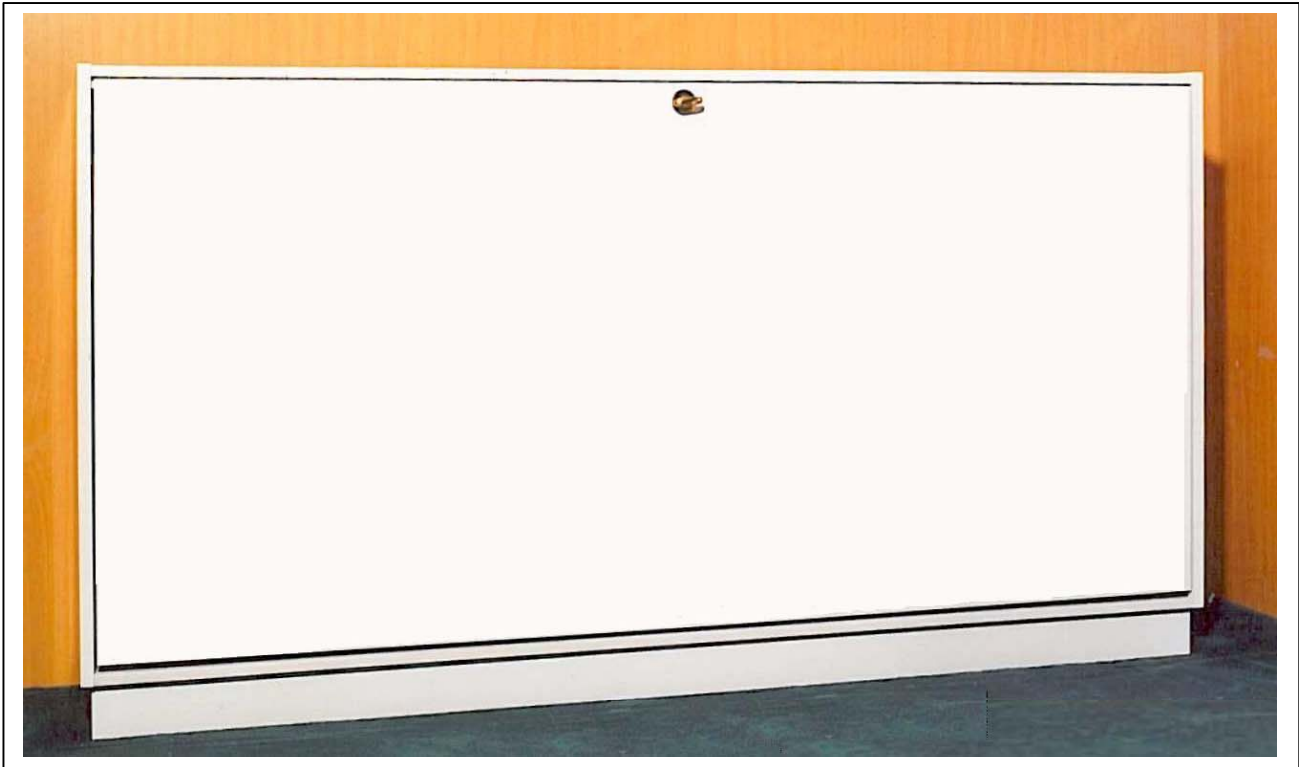

Klappbett liegend 190x90cm

Front mit ganzer Fläche. Auf Wunsch Fläche auch **dreiteilig**. Preis gleich.