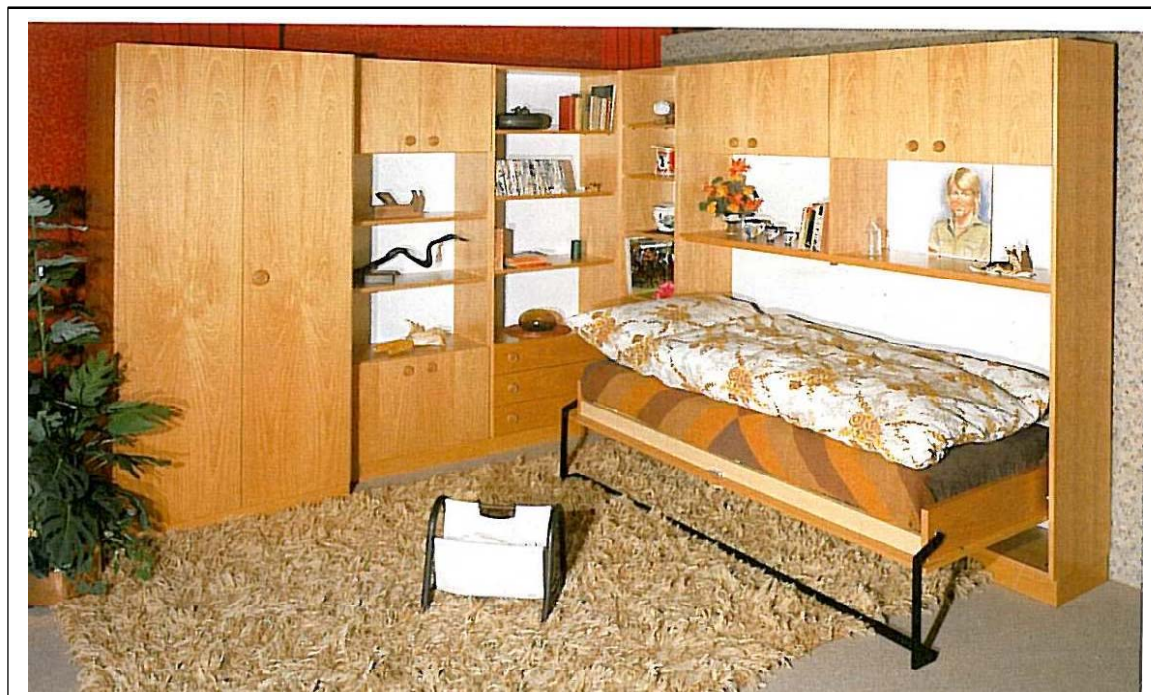

Doppelklappbett mit ausgeschnittener Scheidwand Bild Seite 8.6

90D 205cm 198cm 60cm 2x190x90 5870.- 6160.- 6920.- 8034.- 5760.- +690.-

Braucht 2 Beleuchtungen. Je unten mit Doppelsteckdose.

Zuschlag per Sicherheitsbeleuchtung Fr. 265.- per Bett.

Zuschlag für Spezialtiefe 52cm per Bett Fr. 180.- Muss an Wand festgemacht werden!

Solide Klappbetten: Mit Gegengewichten. Rückwanddicke 16mm. Griff nach Wahl.

Bild: Klappbett liegend. Mehrpr: Aufbau No. 283 Höhe 205cm Preise Seite 8.1