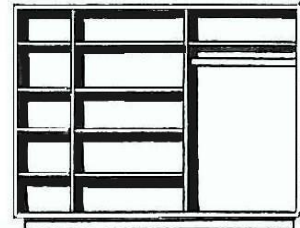

Schränke: Höhe 174cm 2 – 5 türig. Auch in Höhe 195 bis 230cm

Tablare im Preis inbegriffen laut Skizzen unten. Türen mit Bügelgriffe + Federband. Mehrpr. Schloss. Rückwand in weiss. Tablare verstellbar.

			H	B	T	Buche + Esche natur	Esche weiss od.Schleifl. jede Farbe	Eiche Kiefer	KH. besch. weiss	KH.besch.in: Buche Kirsch Eiche
100 m	Schrank mit W'abteil	174x100x55	950.-	1050.-	1150.-	800.-	870.-			
100 o	Schrank ohne W'abteil	174x100x55	890.-	990.-	1090.-	760.-	810.-			
120 m	Schrank mit W'abteil	174x120x55	1150.-	1250.-	1350.-	990.-	1060.-			
120 o	Schrank ohne W'abteil	174x120x55	1080.-	1180.-	1280.-	920.-	1090.-			
150 S	Schrank 3 türig	174x150x55	1350.-	1540.-	1690.-	1050.-	1155.-			
200 S	Schrank 4 türig	174x200x55	1550.-	1780.-	1960.-	1300.-	1390.-			
250 S	Schrank 5 türig	174x250x55	1990.-	2270.-	2490.-	1550.-	1710.-			

Mehrpreis:	Höhe 195cm bis 205cm + 15%	Innenspiegel	150.-
	Höhe 230cm + 20%	Aussenspiegel	155.-
		Kleiderstange klein	32.-
Mehrpreis:	Links unten 3 Schubladen + 680.-	Kleiderstange gross	42.-
		Einf. Schloss in Schubl.	58.-
		Kabaschloss in Schubl.	115.-

Mehrpreis: Schränke in Holz innen lackiert. Weisse Schränke sind innen weiss beschichtet.
100 + 120cm + 65.-
150cm + 85.-
200 + 250cm + 100.-

Mehrpreis: Espagnolet- Schloss mit Schlüssel oder Drehgriff à Fr. 60.-

Griffauswahl: Bügelgriffe verchromt matt oder glänzend, oder in Messing.
Jeder Griff möglich wo im Katalog gezeigt wird ohne Mehrpreis.

Zusätzliche: Kleine Tablare in Holz à 60.- Weiss beschichtet à 40.-
Grosse Tablare in Holz à 90.- Weiss beschichtet à 70.-

Holzarten: Jede andere Holzart möglich. Preis auf Anfrage. In Schleiflack oben aufgeführt.

**Normal-
Inneneinteilung
im Preise
inbegriffen.**

Modell 250