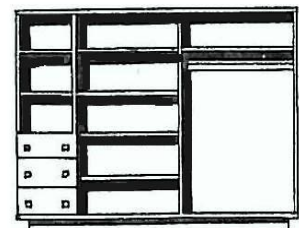

Modell 200

Modell 250

Mod. 101+121 K

Modell 151 K

Modell 201 K

Modell 251 K

# Schränke: Höhen 174cm 2–5türig.

**Auch in Höhen 195 + 230cm.**

**Sockelhöhe normal 6cm. Ohne Mehrpreis 2 – 10cm hoch. Griffe nach Wahl auf Katalogbildern.**

**Bild: in Amerk.Nussbaum**

**Mod. 120 m**

Zusätzlich mit 3 Schubladen auf Rollen 1A Qualität. + **Fr.680.-**