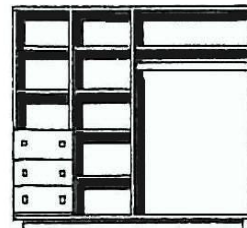

**Holzarten:** Jede andere Holzart möglich. Preis auf Anfrage. In Schleiflack oben aufgeführt.

**Normal-  
Inneneinteilung  
im Preise  
inbegriffen.**

Modell 100 + 120  
m. = mit Wäscheabteil

Modell 150

Modell 200

Modell 250

Mod. 101+121 K

Modell 151 K

Modell 201 K

Modell 251 K

# Schränke: Höhen 174cm 2–5türig.

**Auch in Höhen 195 + 230cm.**

**Sockelhöhe normal 6cm. Ohne Mehrpreis 2 – 10cm hoch. Griffe nach Wahl auf Katalogbildern.**

**Bild: in Amerk.Nussbaum**

**Mod. 120 m**

Zusätzlich mit 3 Schubladen auf Rollen 1A Qualität. + **Fr.680.-**